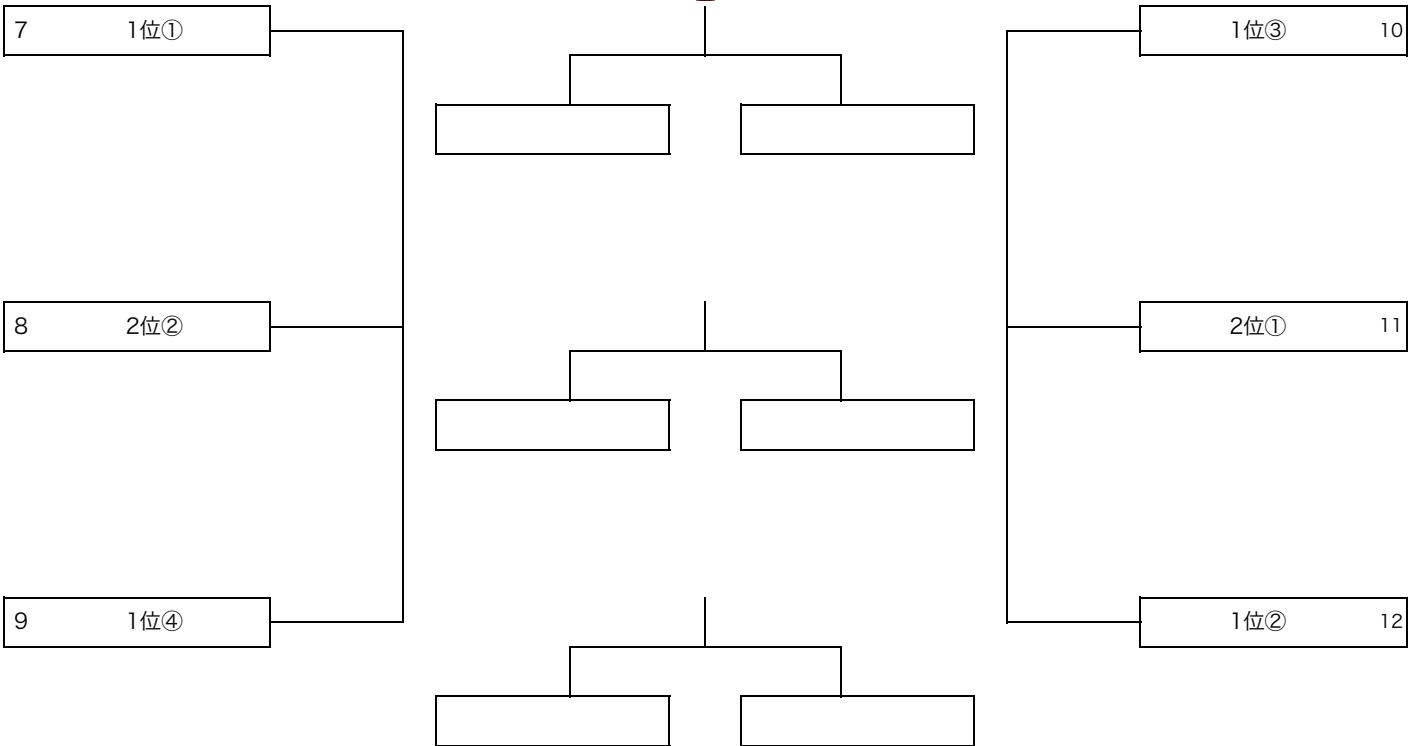

第72回秋季区民1年生大会

競技日程	2019年9月7日（土）8日（日）			競技会場	臨海球技場
競技方式	8人制	競技時間	10分-3分-10分	帯同審判員	予選R1名 決勝R1名 割当A班
B大会決勝R					2019年6月30日 更新