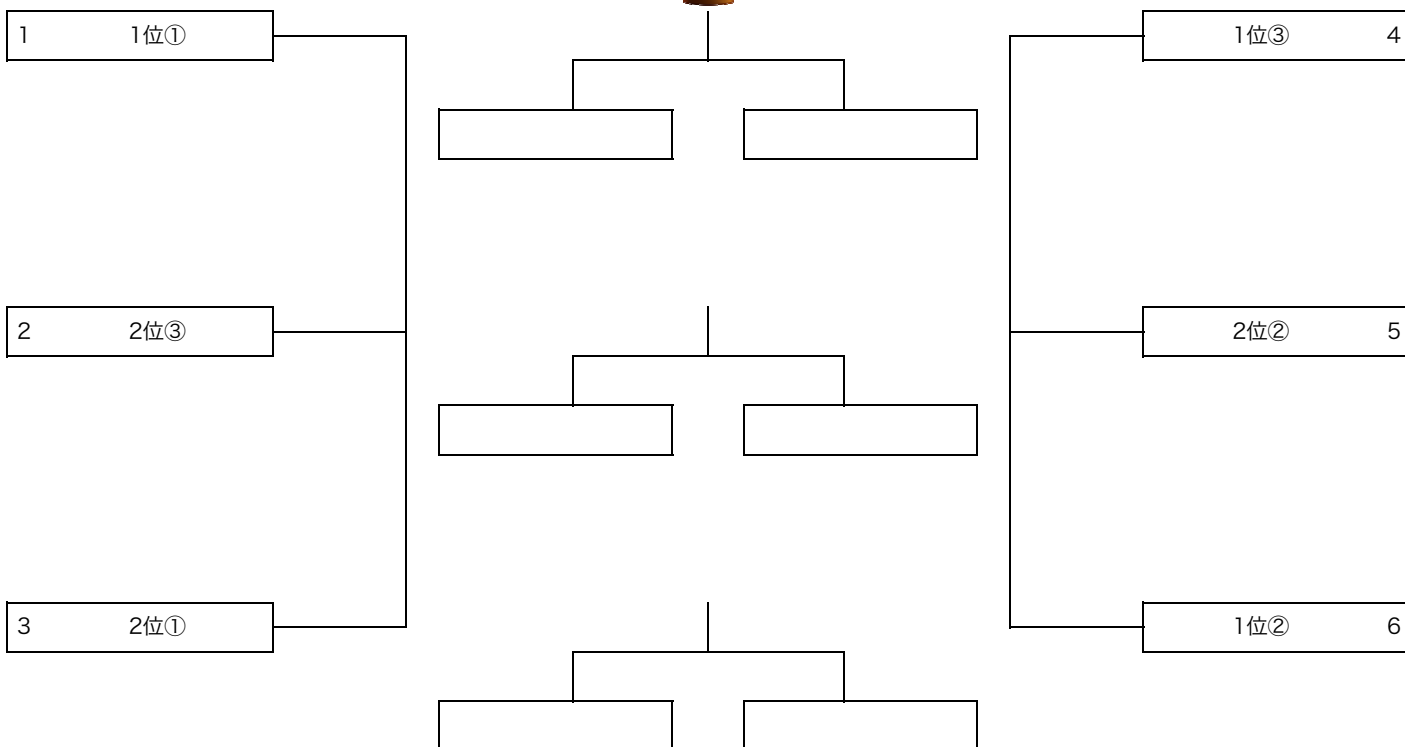

第72回秋季区民1年生大会

競技日程	2019年9月7日（土）8日（日）			競技会場	臨海球技場
競技方式	8人制	競技時間	10分-3分-10分	帯同審判員	予選R1名 決勝R1名 割当A班
A大会決勝R					2019年6月30日 更新