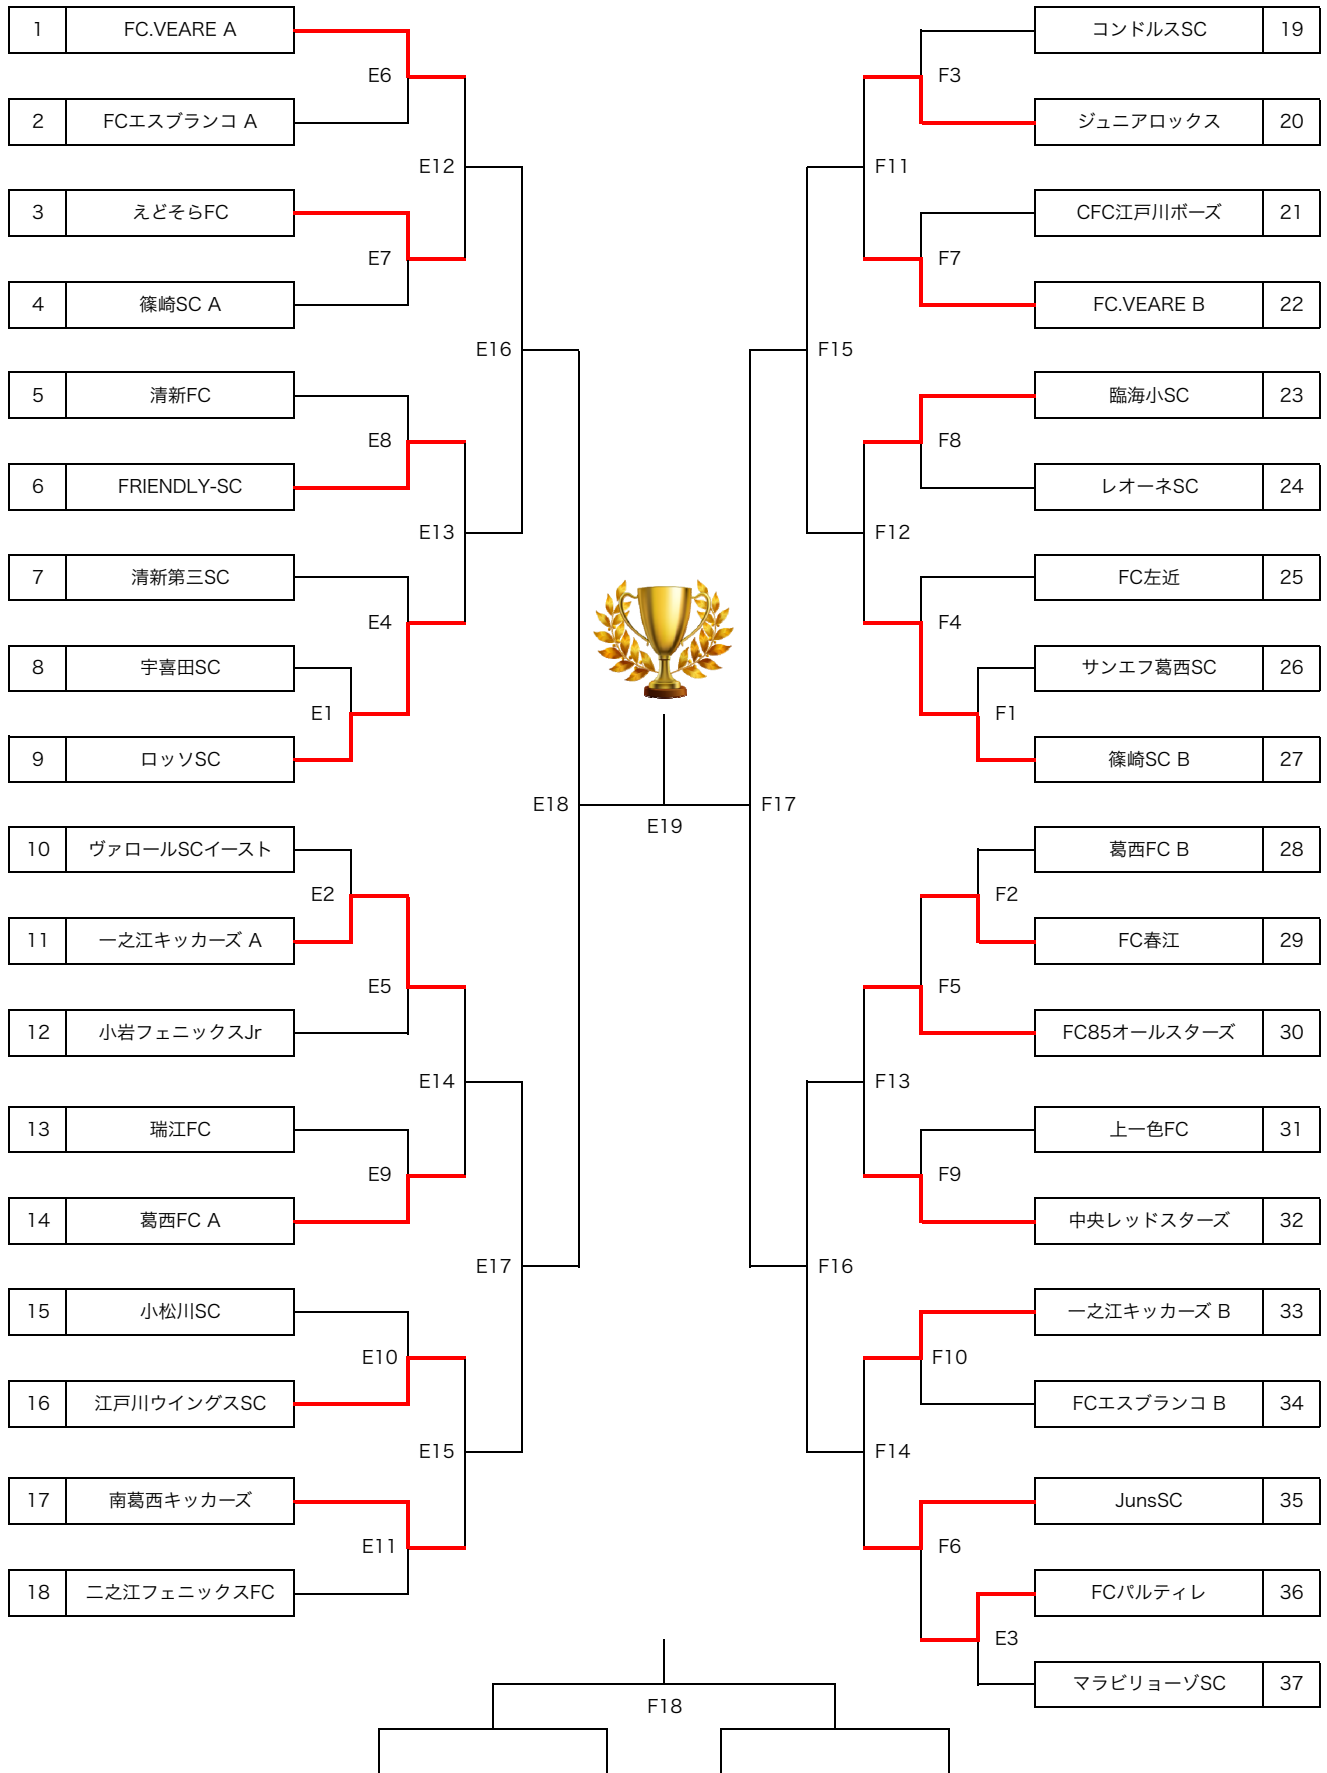

### 第38回 千葉義男杯 第8回 千葉義男記念

競技日程	2019年3月2日 (土) 3日 (日) 9日 (土) 10日 (日)	競技会場	臨海球技場
競技方式	11人制	競技時間	20分-5分-20分
		帯同審判員	2名 割当審判C班
2019年3月3日 更新			

## 第38回 千葉義男杯 第8回 千葉義男記念 対戦表

設営	8時 E1・E2	Meeting	30分前	撤収	E5・E6	2019年3月3日 更新	
競技方式	11人制	競技時間	20-5-20	交代	再交代	審判	帯同2名
選手CK	初戦1回のみ	用具CK	10分前審判			本部	運営委員会

No.	時間	3月2日 (土) 臨海球技場 E面						審判	
		HOME			AWAY				
★	9:00	開会式							
E1	10:00	宇喜田SC	0	0	前半	0	0	ロッソSC	ヴァロールSCイースト 一之江キッカーズ A
				0	後半	0			
				3	PK	4			
E2	11:10	ヴァロールSCイースト	0	0	前半	0	1	一之江キッカーズ A	宇喜田SC ロッソSC
				0	後半	1			
					PK				
E3	12:20	FCパルティレ	3	1	前半	0	0	マラビリョーゾSC	清新第三SC ロッソSC
				2	後半	0			
					PK				
E4	13:30	清新第三SC	0	0	前半	1	2	ロッソSC	FCパルティレ マラビリョーゾSC
				0	後半	1			
					PK				
E5	14:40	一之江キッカーズ A	5	3	前半	0	0	小岩フェニックスJr	FC.VEARE A FCエスブランコ A
				2	後半	0			
					PK				
E6	15:50	FC.VEARE A	3	2	前半	1	1	FCエスブランコ A	一之江キッカーズ A 小岩フェニックスJr
				1	後半	0			
					PK				